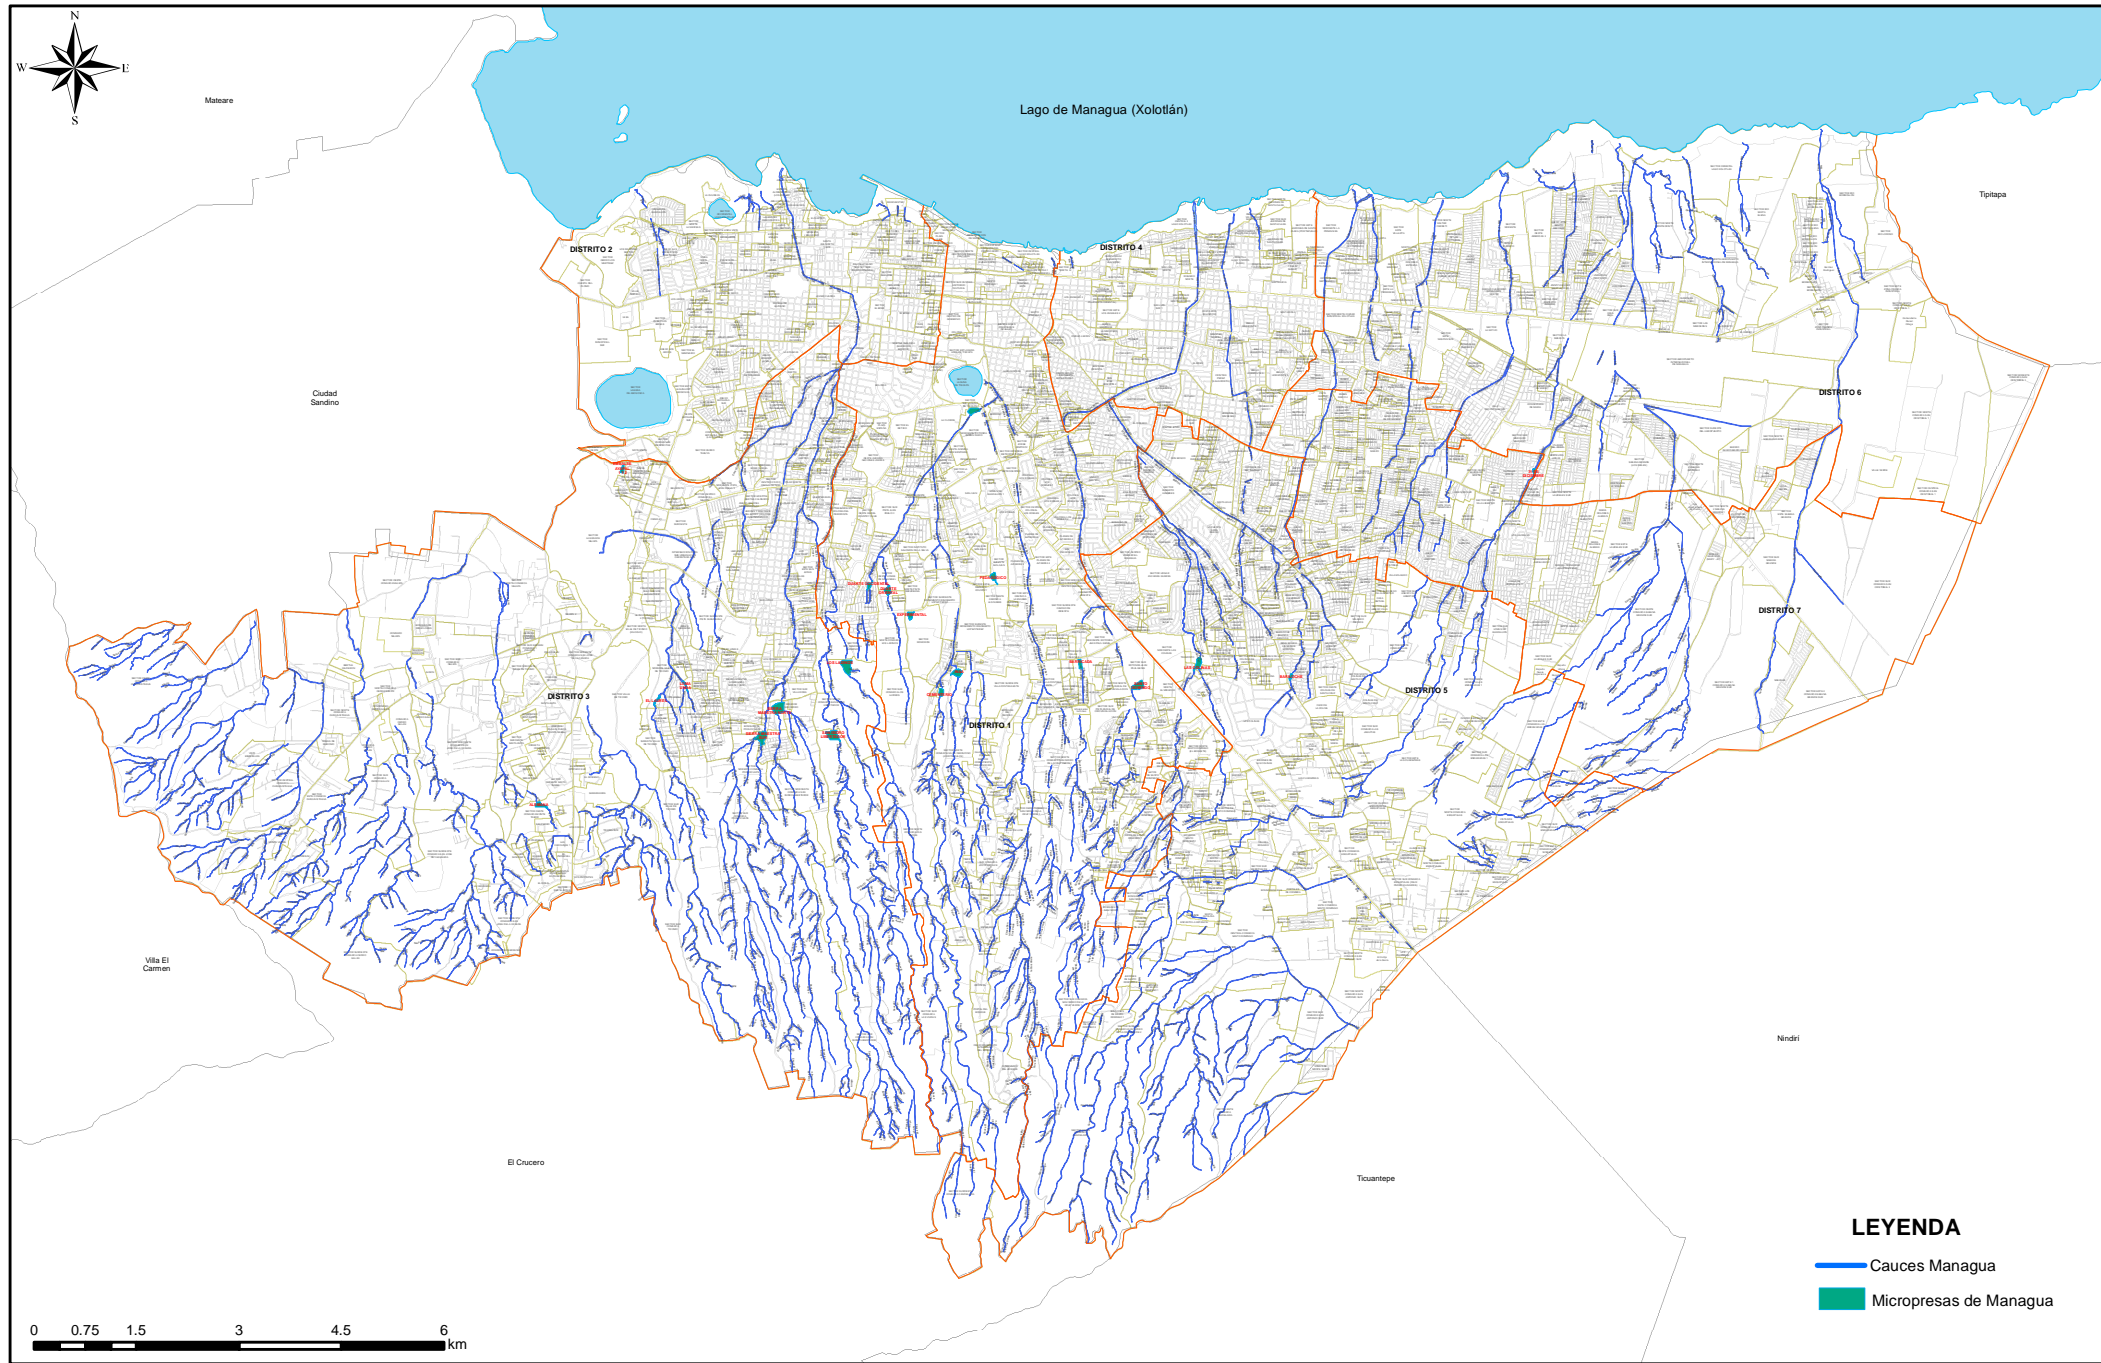

Dirección General de Medio Ambiente y Urbanismo

Dirección de Urbanismo

Departamento de Planeamiento Urbano/SIG

MAPA DE CAUCES Y MICROPRESAS

LEYENDA

-  Cauces Managua
-  Micropresas de Managua

0 0.75 1.5 3 4.5 6 km