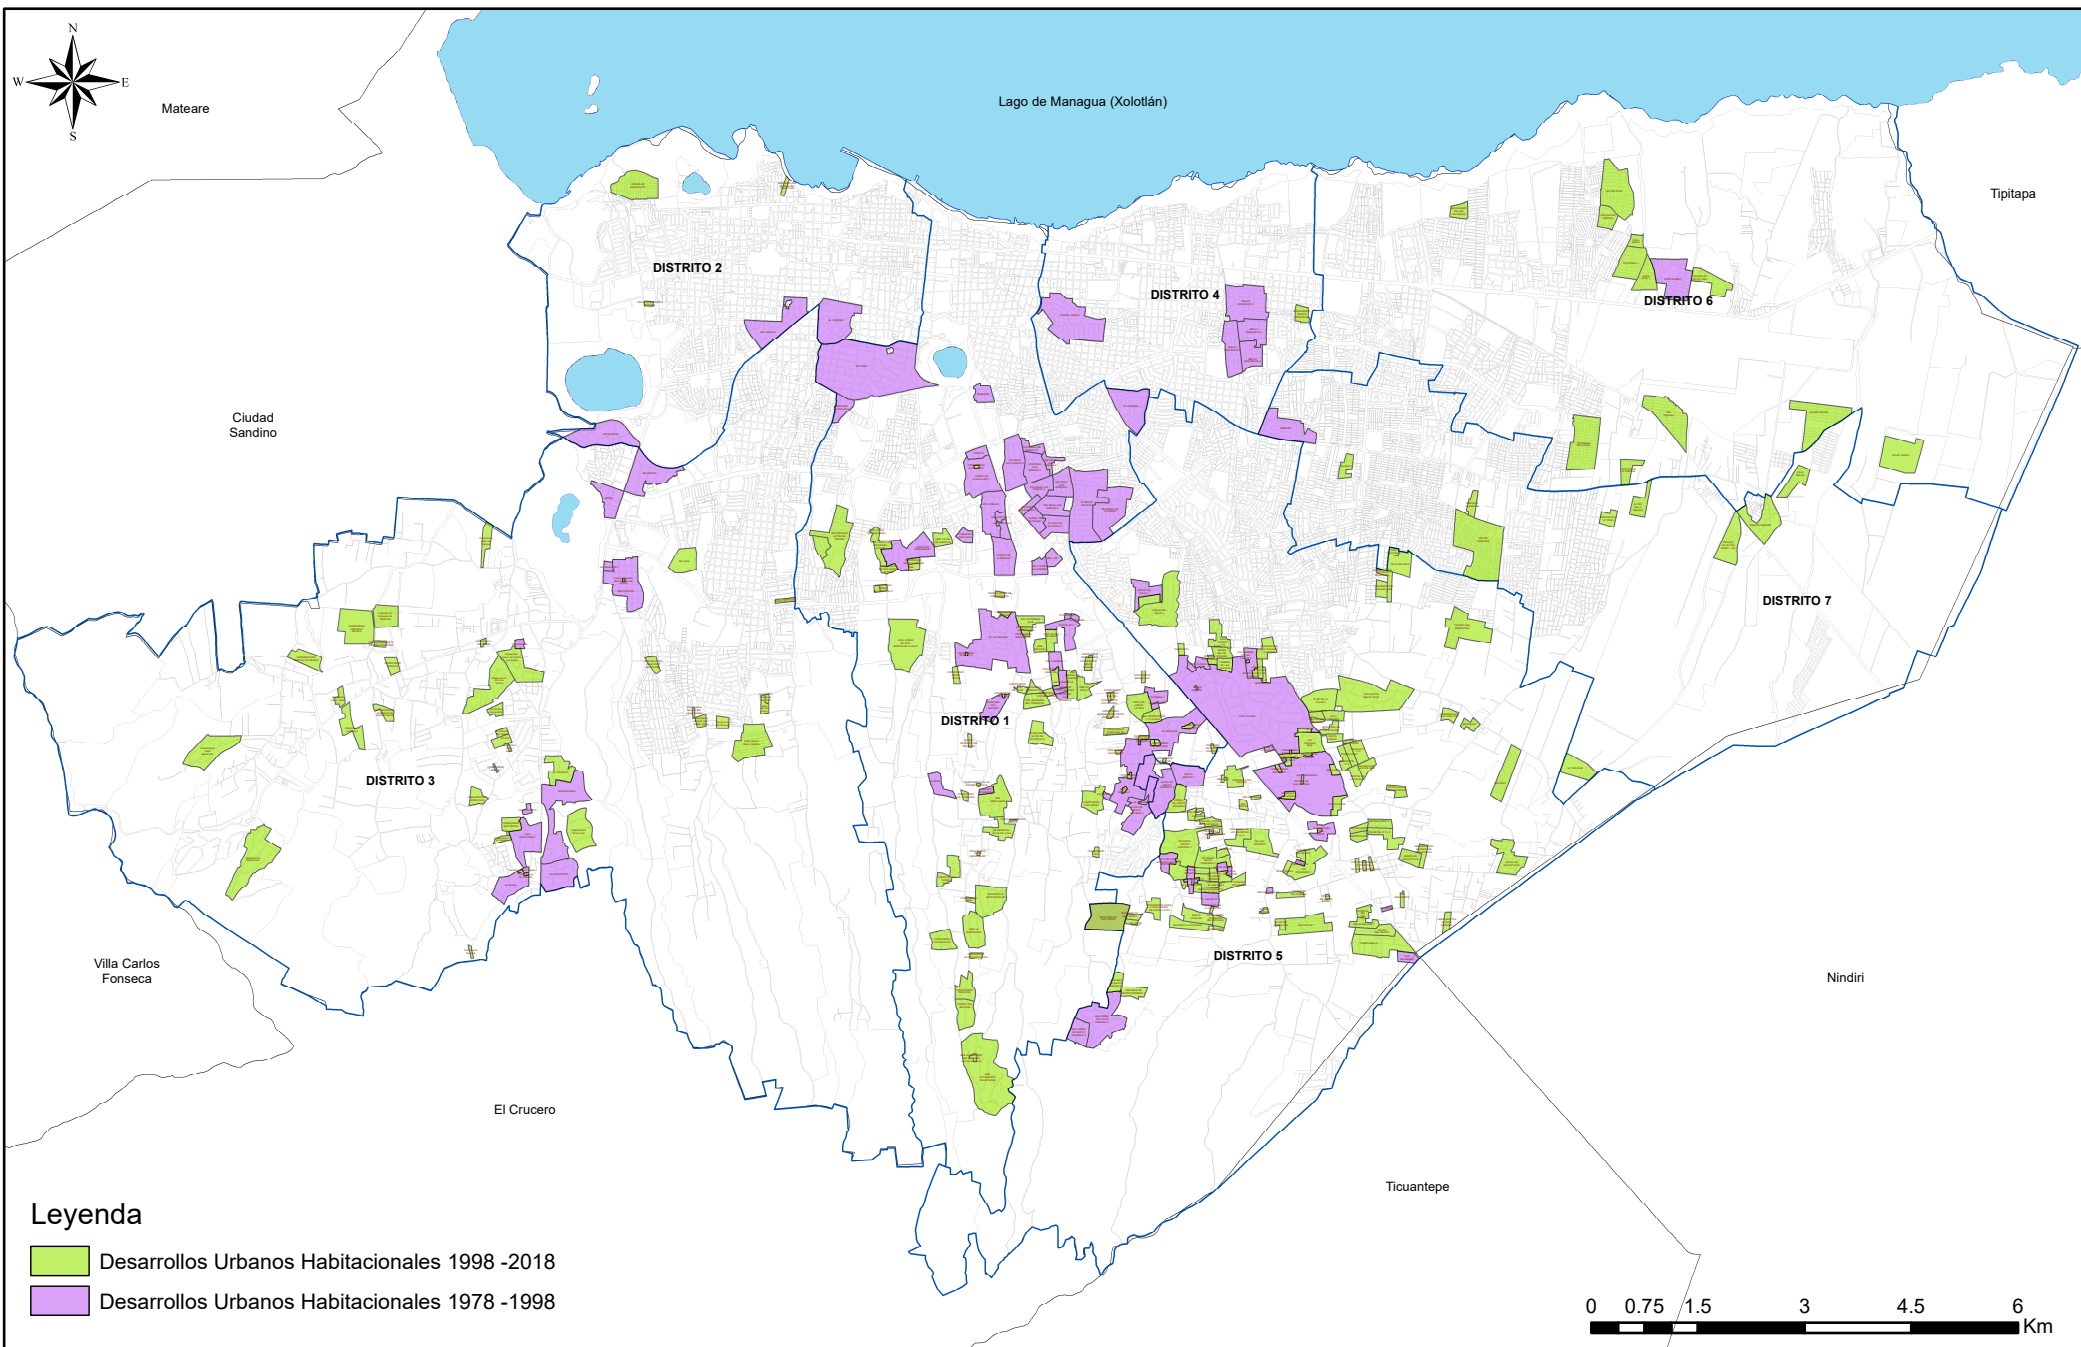

Dirección General de Medio Ambiente y Urbanismo

Dirección de Urbanismo

Departamento de Planeamiento Urbano/Sistema de Información Geográfica

MAPA DE DESARROLLOS URBANOS HABITACIONALES 1978 - 2018

Leyenda

- Desarrollos Urbanos Habitacionales 1998 -2018
- Desarrollos Urbanos Habitacionales 1978 -1998

0 0.75 1.5 3 4.5 6 Km