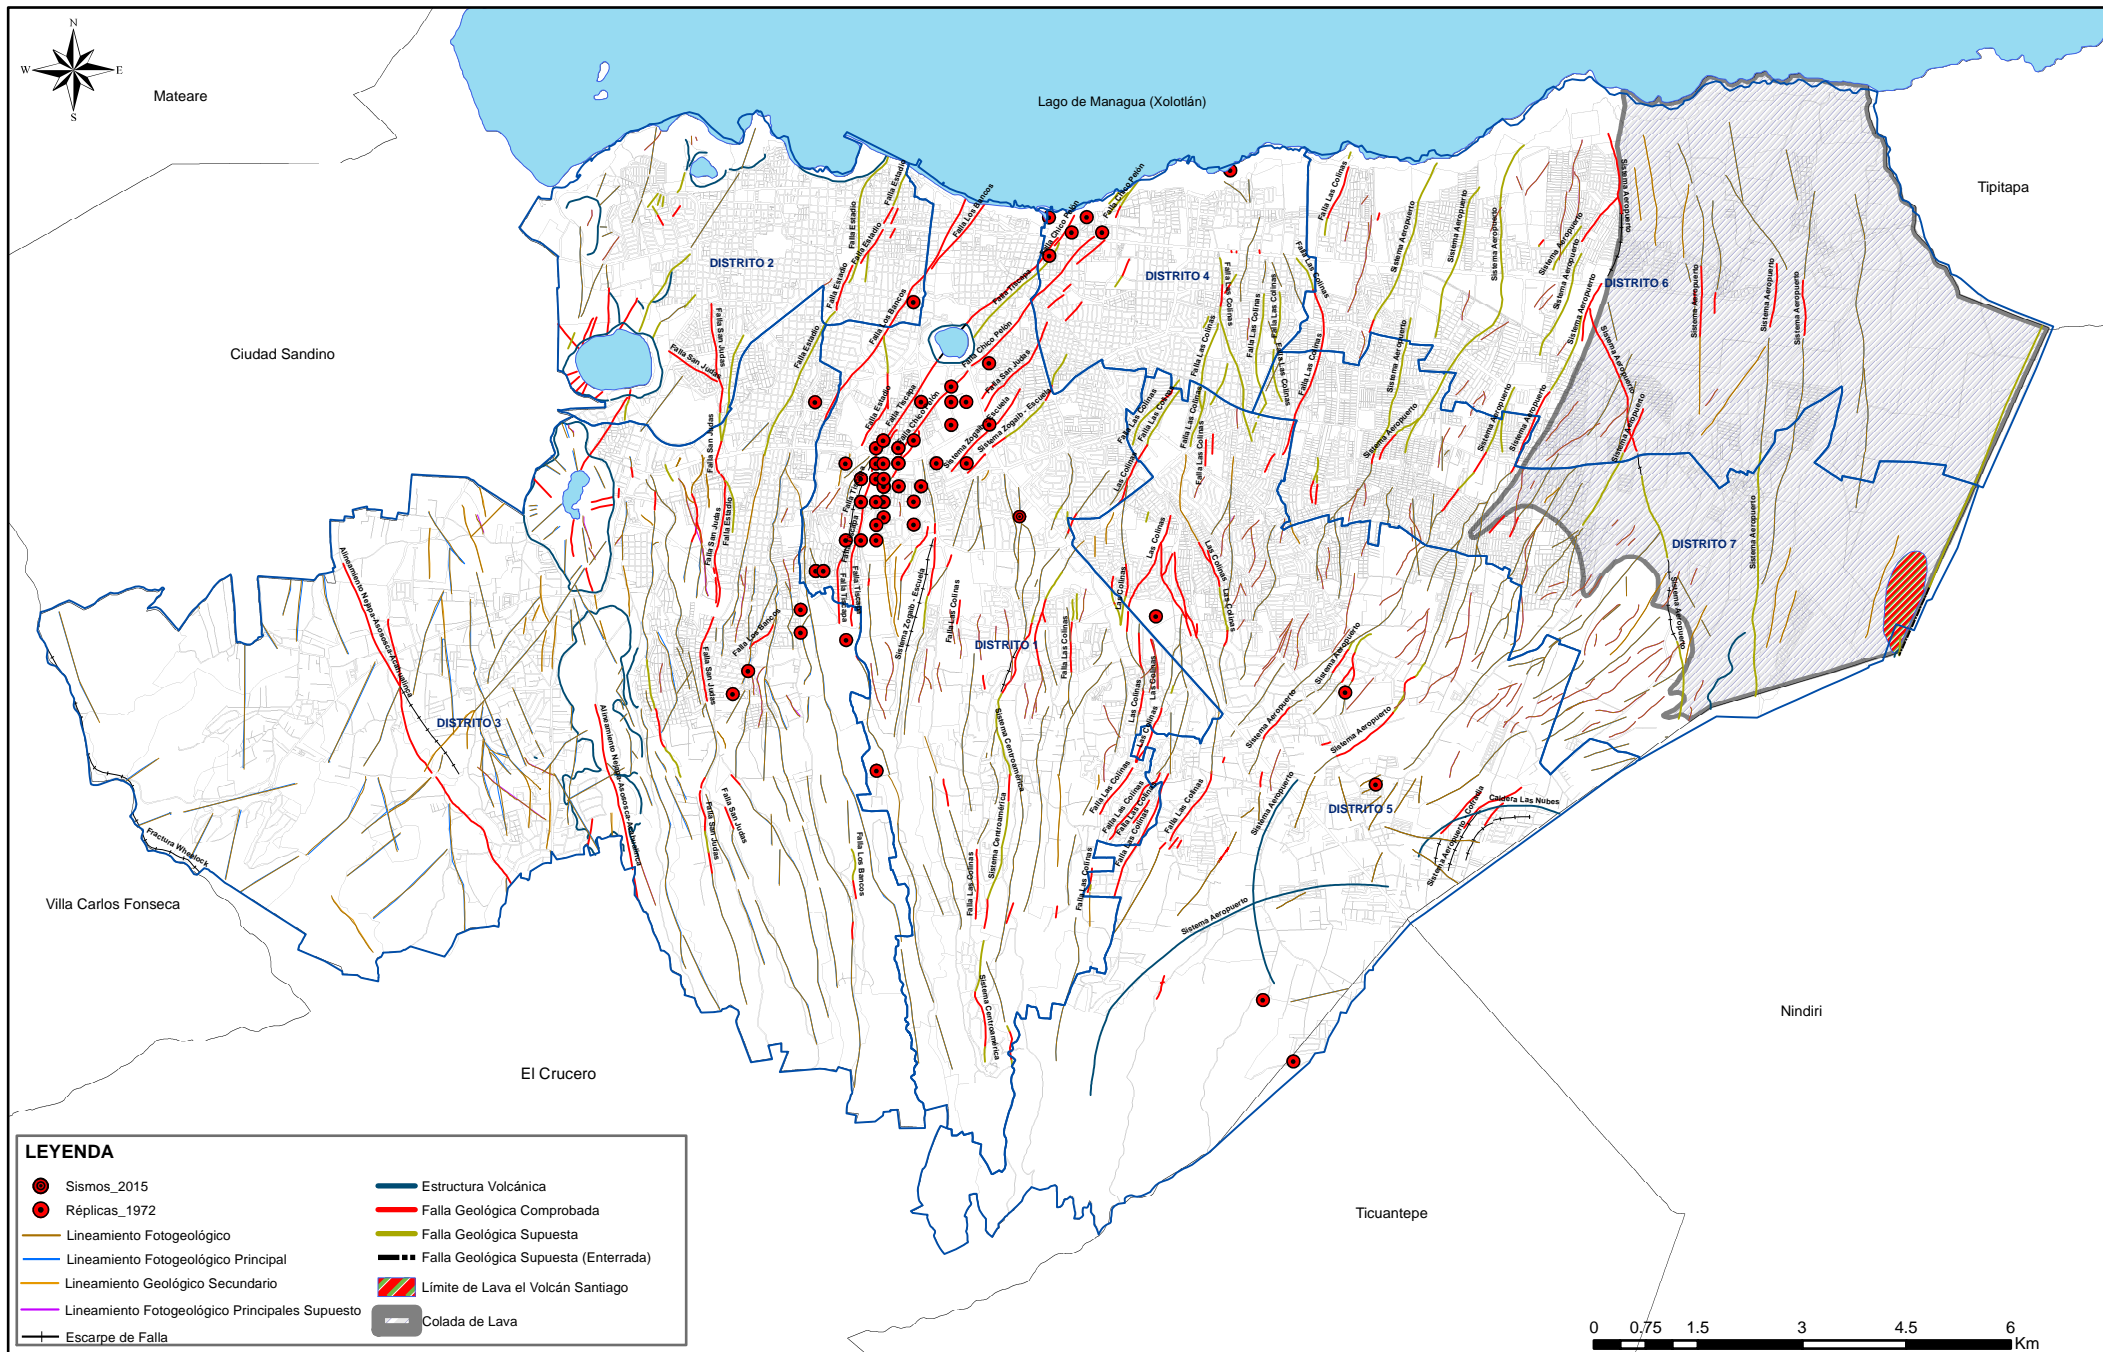

Dirección General de Medio Ambiente y Urbanismo

Dirección de Urbanismo

Departamento de Planeamiento Urbano/Sistema de Información Geográfica

MAPA DE FALLAS SISMICAS

LEYENDA

	Sismos_2015		Estructura Volcánica
	Réplicas_1972		Falla Geológica Comprobada
	Lineamiento Fotogeológico		Falla Geológica Supuesta
	Lineamiento Fotogeológico Principal		Falla Geológica Supuesta (Entrada)
	Lineamiento Geológico Secundario		Límite de Lava el Volcán Santiago
	Lineamiento Fotogeológico Principales Supuesto		Colada de Lava
	Escarpe de Falla		