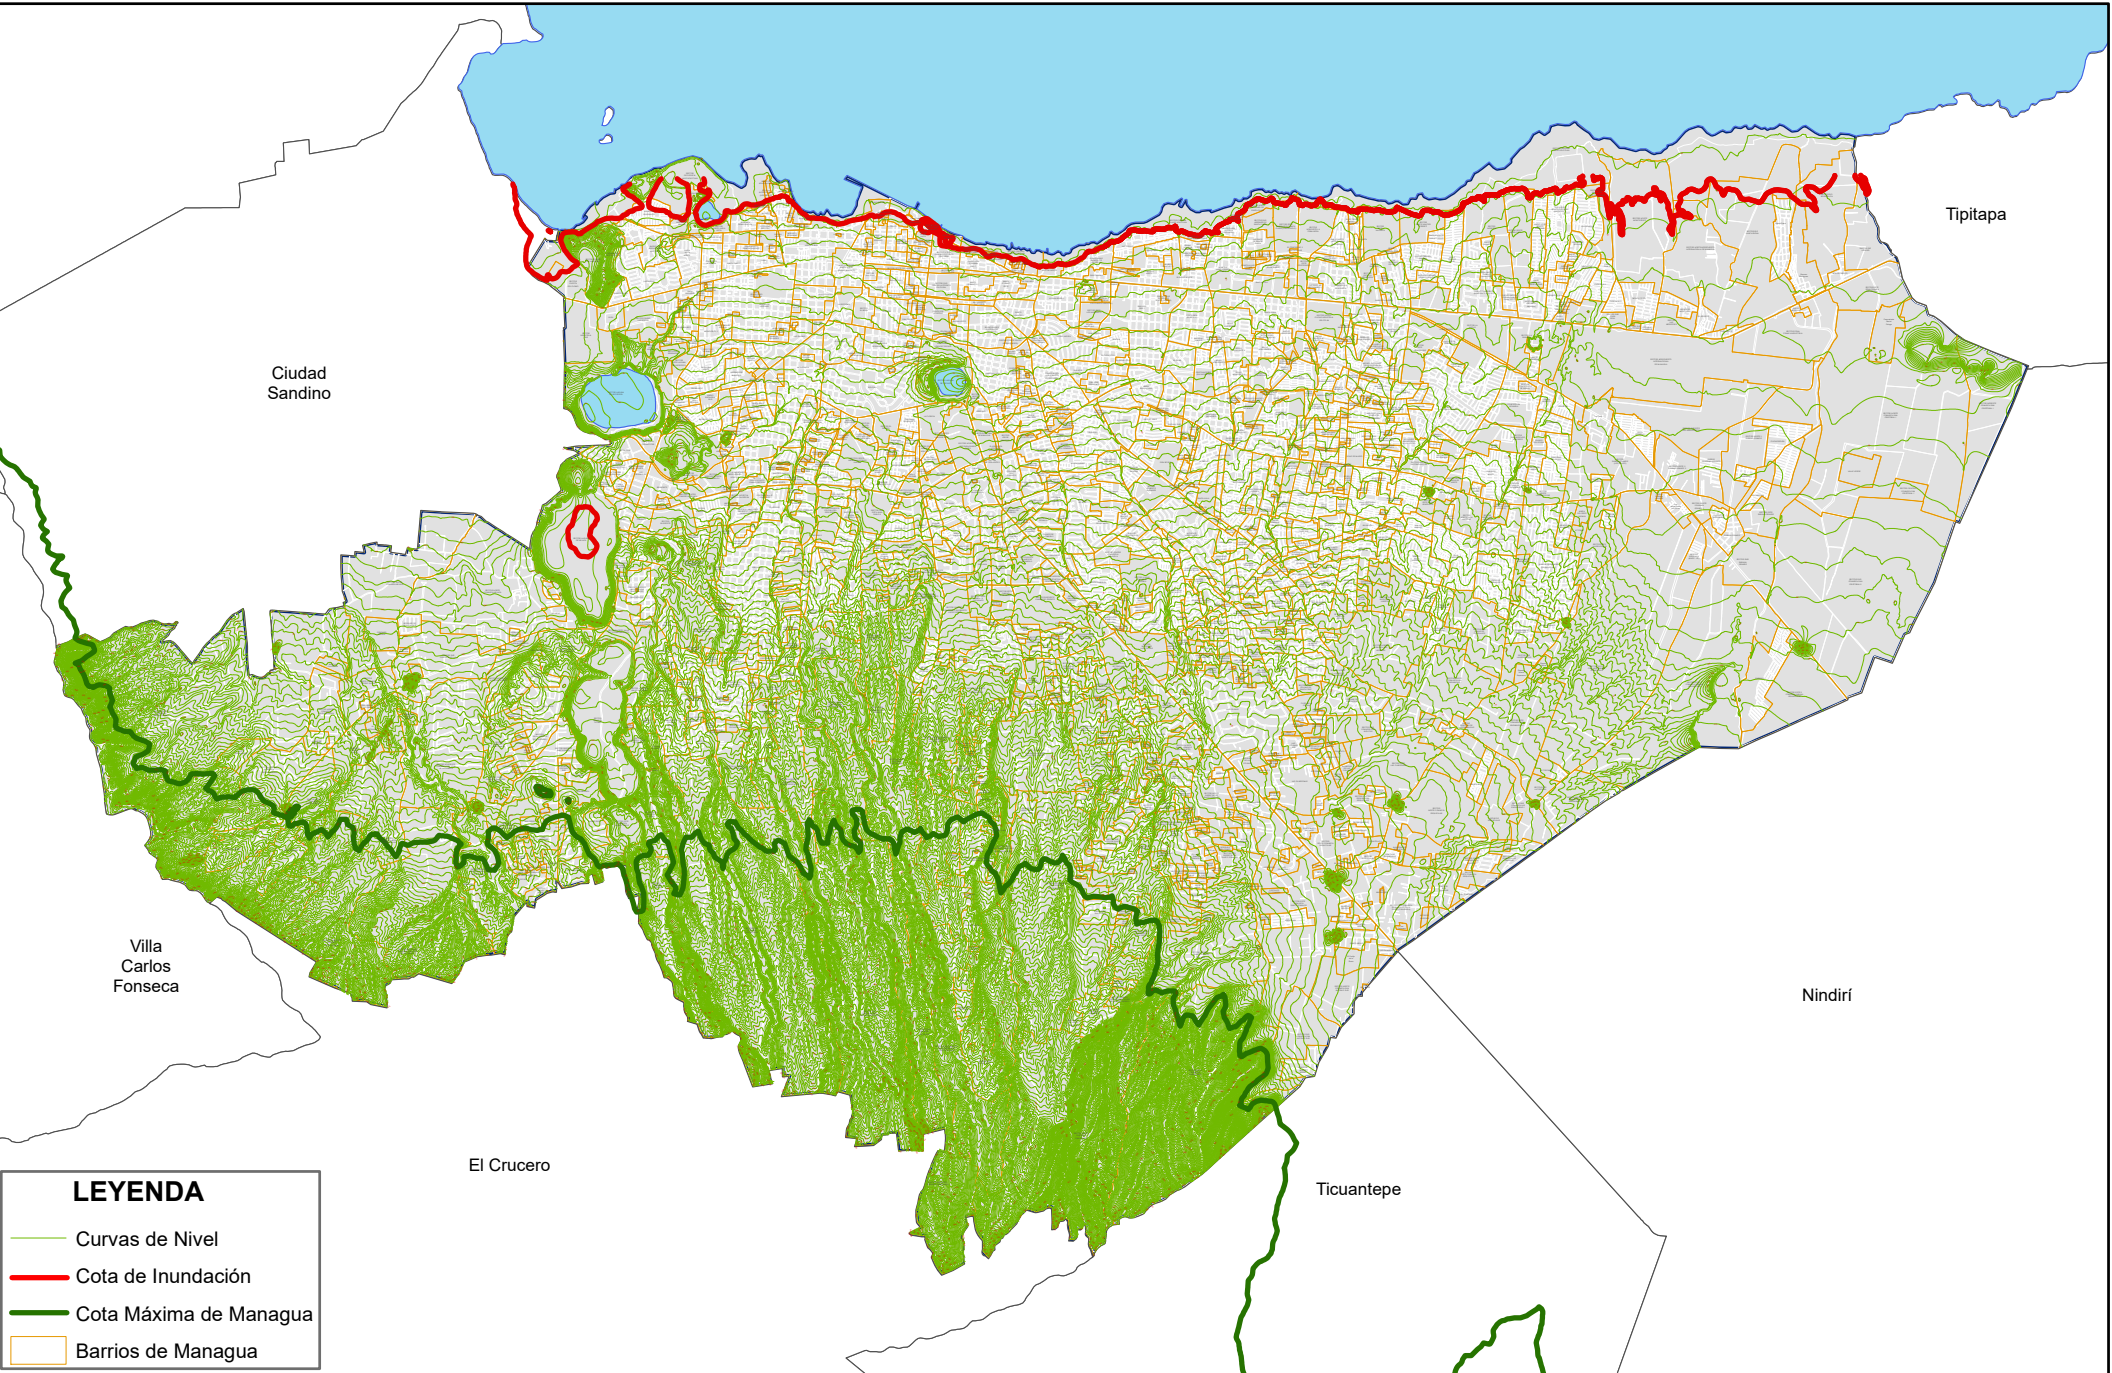

Dirección General de Medio Ambiente y Urbanismo

Dirección de Urbanismo

Departamento de Planeamiento Urbano/Sistema de Información Geográfica

MAPA DE CURVAS DE NIVEL DEL MUNICIPIO DE MANAGUA.

LEYENDA

- Curvas de Nivel
- Cota de Inundación
- Cota Máxima de Managua
- Barrios de Managua